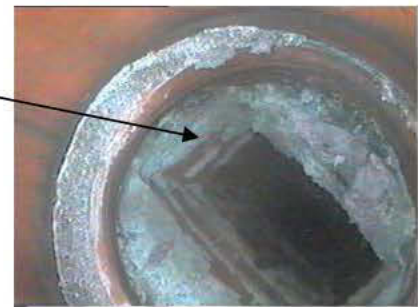

Oggetto : videoispezione canna fumaria

Camino Ispezionato,
internamente misura
circa 20 x 10 cm.

A circa mt. 7 dal tetto si
inserisce una canna
fumaria

Il camino prosegue fino a
mt. 15 dal tetto.